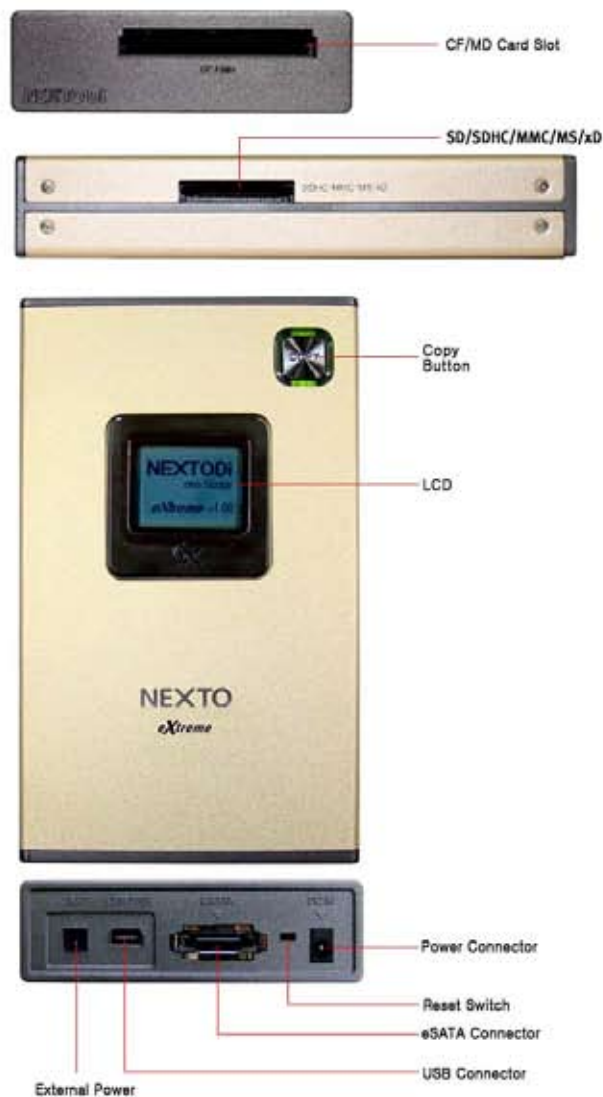

Disposizione Componenti

Contenuto della Confezione

Distribuzione Italiana

estron
apparecchiature fotografiche digitali