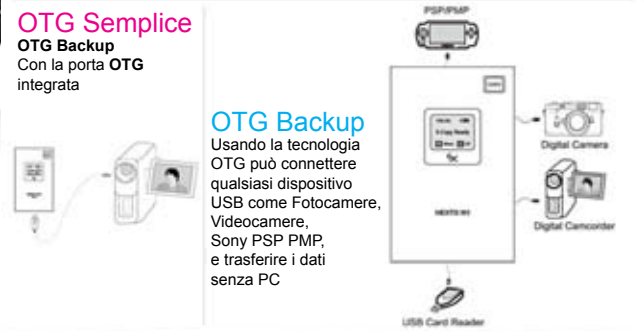

PIÙ VELOCE
Fino a 6 volte più veloce degli altri sistemi di backup

eXtreme Speed

X-COPY Technology
(PATENT NO. 0440182)

NEXTO ND-2700

Doppio Slot
Supporta schede CF/MD/SD/SDHC/MMC/xD/MS

Due Slot
Supporta le principali schede in commercio

Alta Compatibilità
Backup Semplice
CF Tipo 1.2 /MD/SD
SDHC/MMC/MMCPlus
xD/MS/MSPPro
MSMagicGate
MS Pro MagicGate

CF Slot : CF Type 1.2 / MD
SD/MMC/MS Slot
SD / SDHC / MMC / MMC Plus / MS / MS MagicGate / MS Pro / MS Pro MagicGate

NEXTO ND-2700

OTG integrato
Connette Qualsiasi Dispositivo USB alla porta OTG

OTG Semplice
OTG Backup
Con la porta OTG integrata

OTG Backup
Usando la tecnologia OTG può connettere qualsiasi dispositivo USB come Fotocamere, Videocamere, Sony PSP PMP, e trasferire i dati senza PC

Porta OTG

Cavo OTG incluso

Distribuzione Italiana

Molteplici Funzioni

Backup - Verifica - HD Check
Sfoggia - Formatta ed altre ancora

Supporta HD fino 2TB

Nexto eXtreme supporta dischi SATA da 2,5" fino ad una capacità massima di 2000GB.