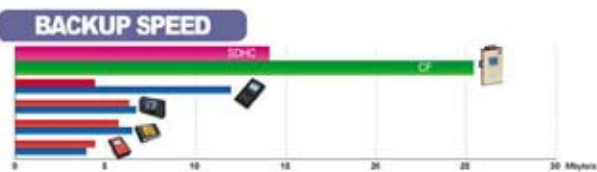

NEXTO eXtreme ND-2700

- * Il più veloce al mondo
- * Usa HD sata da 2.5"
- * USB 2.0 / eSATA
- * Funzione verifica files
- * Autodiagnosi

Il Sistema di Backup per schede Memoria più Veloce del Mondo NEXTO ND-2700

La tecnologia **X-Copy** è stata sviluppata e **brevettata** da NextoDI. Questa tecnologia è il cuore dei prodotti Nexto e permette le alte velocità di copia. Servono solo **40Sec** per copiare **1GB** da una scheda Memoria al Disco Interno.

PIÙ VELOCE
Fino a 6 volte più veloce degli altri sistemi di backup

eXtreme Speed

X-COPY Technology
(PATENT NO. 0440182)

NEXTO ND-2700

Doppio Slot
Supporta schede CF/MD/SD/SDHC/MMC/xD/MS

Due Slot
Supporta le principali schede in commercio