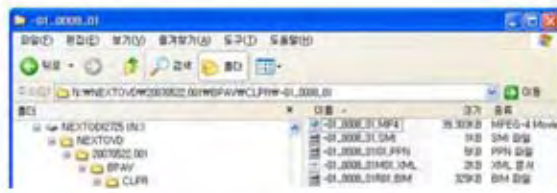

7-Adesso appare sullo schermo del Nexto "Copy or Move" a "USB Connecting" at camcorder

8-Nexto supporta solo muna scheda SxS per volta. In caso di schede multiple copia solo da Slot A